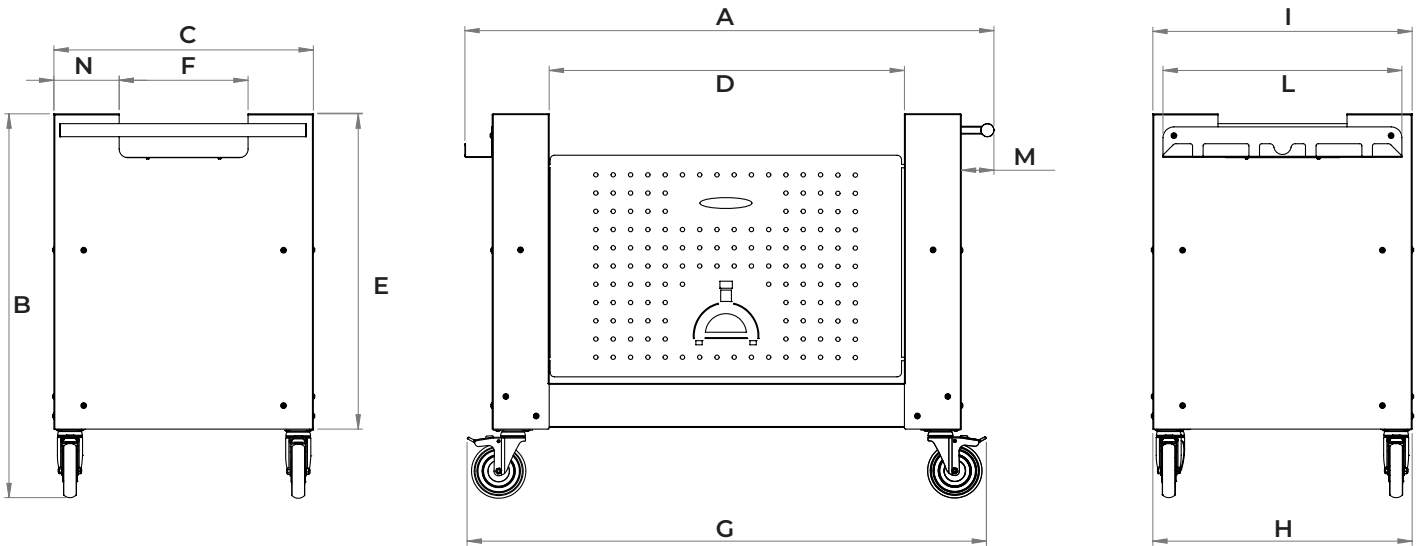

BASE 4 PIZZE

Data Sheets - Scheda Tecnica

	cm	inch	cm	inch	cm	inch	cm	inch
A	122	48	D	82	32	G	119.5	47
B	88	34.8	E	72.5	28.5	H	75	29.5
C	75	29.5	F	40	16.6	I	75	29.5
						L	55	21.6
						M	7.5	3
						N	17.5	6.9

PACKAGING					
DIMENSIONE IMBALLO					
	Width Larghezza	Depth Profondità	Height Altezza	Weight Peso	
cm	109	65	25	kg	45
inch	43	25.5	10	lbs	99

BLACK
BF-4P-NER

Weight
Peso **42 kg**
92.5 lbs

Materials
Materiali **Iron sheet, Ceramic fiber**
Lamiere ferro, Fibroceramica

Description Descrizione	Code Codice
Base Ripiano	A BAS-2-028-NER
Side panel Pannello laterale	B BAS-2-026-NER
Panel Pannello	C SML-2-027-G
Wheels with brake Ruote con freno	D RTE03000600
Wheels without brake Ruote senza freno	D' RTE03000500
Wheel Support Supporto Ruote	E BAS-3-1201-NER
Peel and Door holder Porta Pale e Porta Sportello	F BAS-2-042-NER
Screws and Caps Viti e Tappini	G SETVITI-BASE3P
Handle Maniglia	H D14MAN-37821
Shelf Ripiano laterale	I BAS-2-024-NER